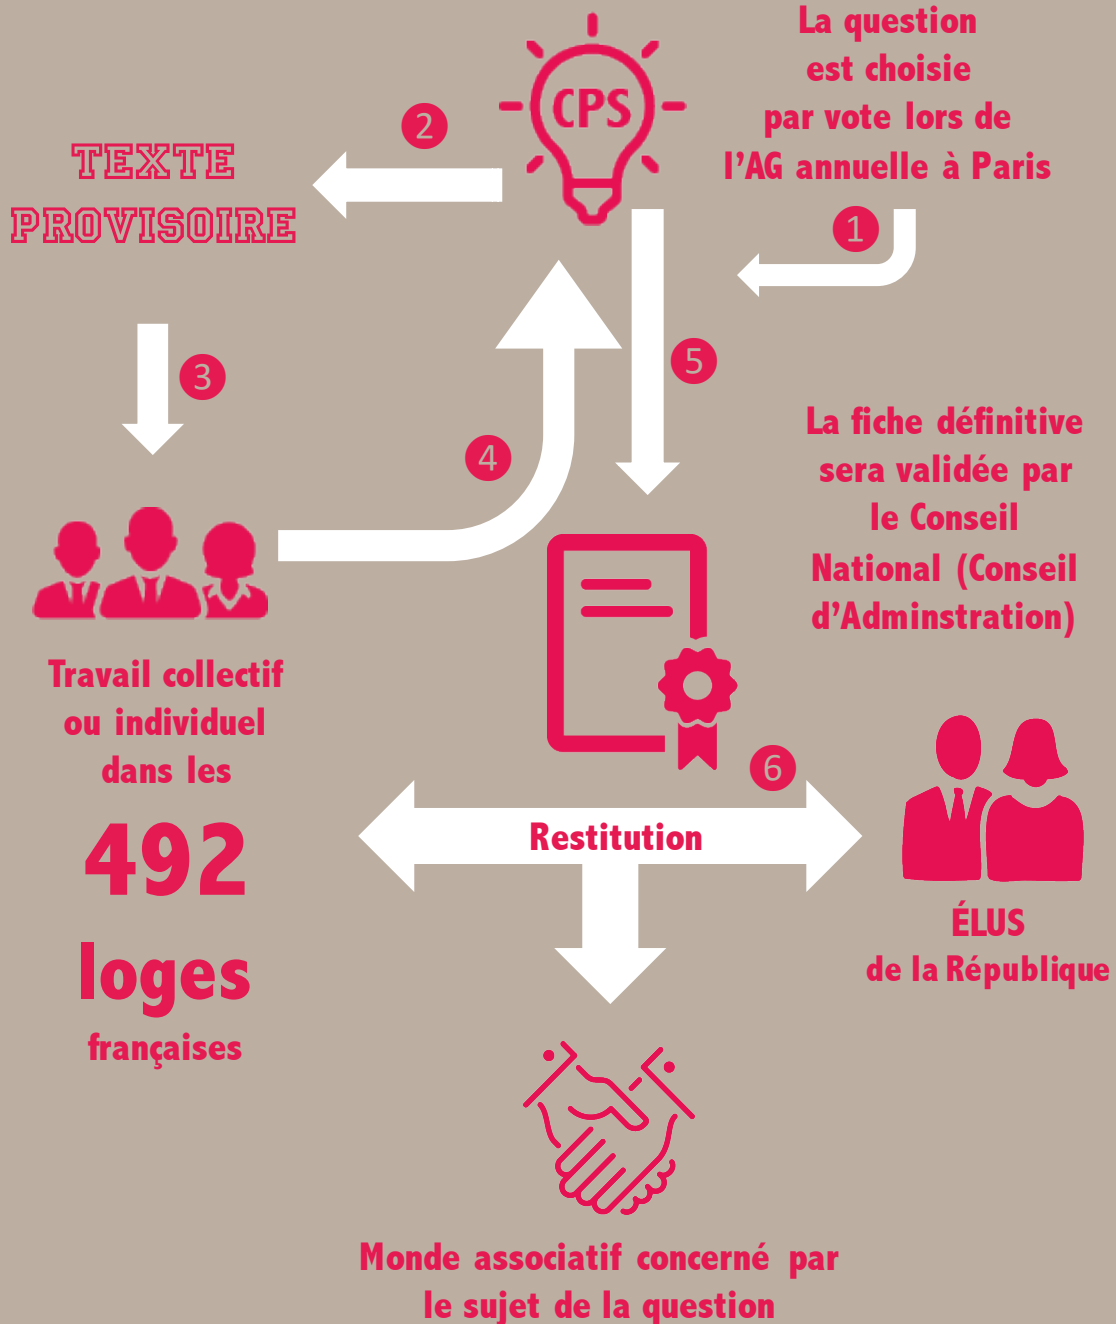

Question Perspectives Sociétales : quel chemin ?

La Commission Perspectives Sociétales est composée de :

- Plusieurs experts Francs-maçons
- 2 conseillers nationaux